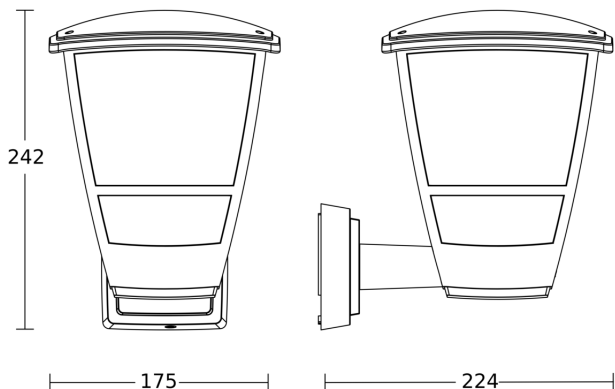

## Description du fonctionnement

L'alliance de la tradition et du contemporain. Luminaire mural L 10 au design traditionnel mais aux lignes modernes, convient à l'utilisation d'une ampoule E27 au choix (non fournie). Montage simple grâce à seulement quelques vis. Film réflecteur intégré sous le boîtier pour un éclairage optimal. Livraison dans un emballage sans plastique.

## Caractéristiques techniques

Dimensions (L x l x H)	224 x 175 x 242 mm	Indice de protection	IP44
Avec source	Non	Classe	II
Garantie du fabricant	3 ans	Température ambiante	de -20 jusqu'à 40 °C
Avec télécommande	Non	Matériau du boîtier	Matière plastique
Variante	noir	Matériau du cache	Matière plastique structurée
UC1, Code EAN	4007841084752	Puissance	15 W
Emplacement	Extérieur	Ampoule	Lampe d'usage général
Emplacement, pièce	entrée, Cour et allée, tout autour du bâtiment, terrasse / balcon	Culot	E27
Coloris	noir	Fonction balisage	Non
Plaquette numéros de maison autocollants incluse	Non	Mise en réseau possible	Oui
Lieu d'installation	mur	Mise en réseau via	Câble
Résistance aux chocs	IK03	Catégorie de produits	Luminaire pour l'extérieur sans détecteur

## Dessin dimensionnel